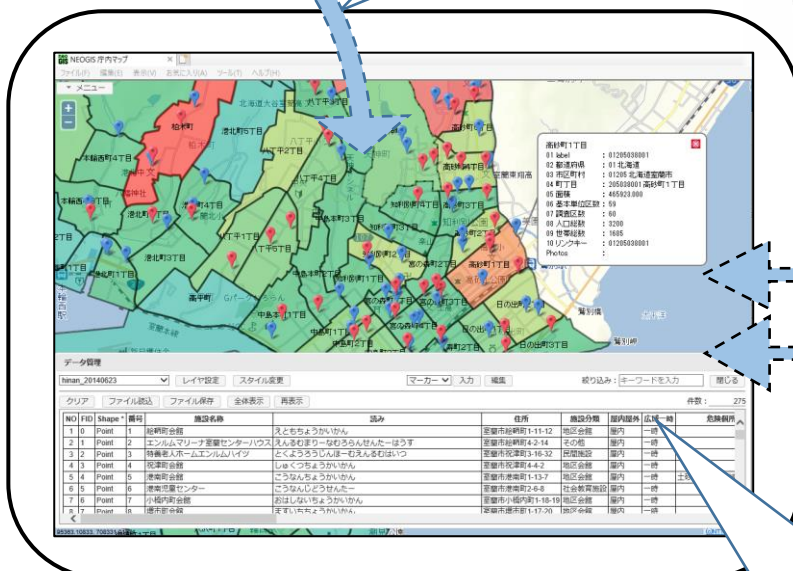

## インターネット環境で安全に使える地図サービスです

ブラウザのみで可動し、地図検索、地図印刷、さらには、**ユーザが所有する住所付きデータを安全に地図に表示する(データをサーバに送りません)**等の機能を搭載した地図サービスです。クラウドサーバからインターネット経由で提供するASPサービスです。

### システム概要

番号	施設名称	読み	住所
1	絵鞆町会館	えともちょうかいかん	富岡市絵鞆町1-11-12
2	エンムマリーナ	えんまのまりーな	富岡市絵鞆町4-2-14
3	特養老人ホームエンとく	とくようろうじんほーむ	富岡市絵鞆町4-2-14
4	祝津町会館	しゆくつちょうかいかん	富岡市祝津町4-4-2

住所を持つエクセルをポン！  
簡単地図表示。

クラウドサーバ

システム  
背景地図

ベース・レジストリ  
e-Stat  
オープンデータ  
法務省公図

PC、タブレット、スマホ

表示するデータは自分の端末  
から外に出ない！！

アドレスマッチング(住所から位置を特定)を行い、プロット&リスト作成可能

日本全国の地図、住所を使用可能。

1契約で全国の支店、営業所等で使用可能。

※ インターネット接続環境とブラウザさえあればすぐに使用できます。  
ソフトのインストールは不要です。