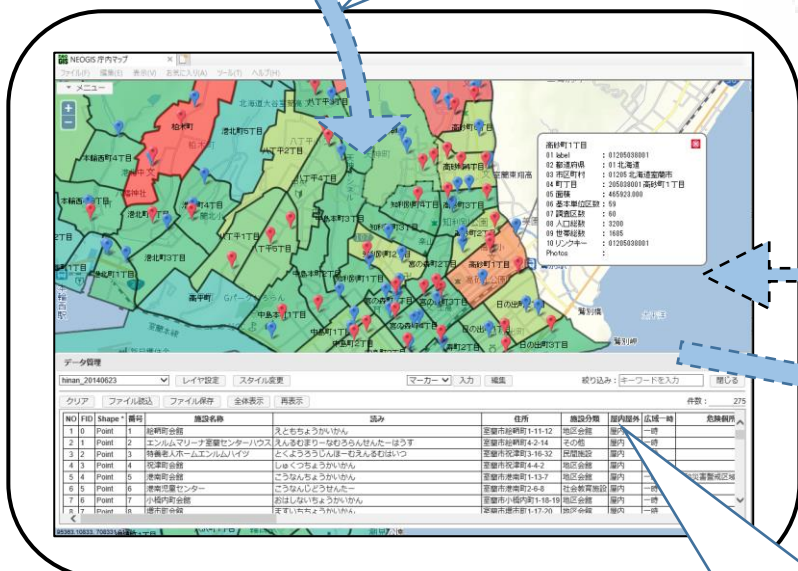

## インターネット環境で安全に使える地図サービスです

ブラウザで可動する、地図検索、地図印刷、さらには、**ユーザが所有する住所付きデータを安全に地図に表示する(データをサーバに送りません)**等の機能を搭載した地図サービスです。クラウドサーバからインターネットで提供する、自治体(市区町村)様向けのASPサービスです。

### システム概要

1	2	3	4	5
番号	施設名称	読み	住所	
1	絵鞆町会館	えとちようかいかん	室蘭市絵鞆町1-11-12	
2	エンムマリーナ	えんむまりーな	室蘭市絵鞆町4-2-14	
3	特養老人ホームエンとくようろうじんほー	とくようろうじんほー	室蘭市絵鞆町4-4-2	
4	祝津町会館	しゅくつちようかいかん	室蘭市祝津町4-4-2	

住所付きCSVデータをポン！  
簡単地図表示。

クラウドサーバ

システム  
背景地図

印刷  
保存

PC、タブレット、スマホ

表示するデータは自分の端末から外に出ない！！

アドレスマッチング(住所から位置を特定)を行い、プロット&リスト作成可能

自治体のHPでリンク公開 ※ 自治体職員はもちろん一般住民も使用可能

自治体職員 : 非GIS導入部署でも簡単GIS